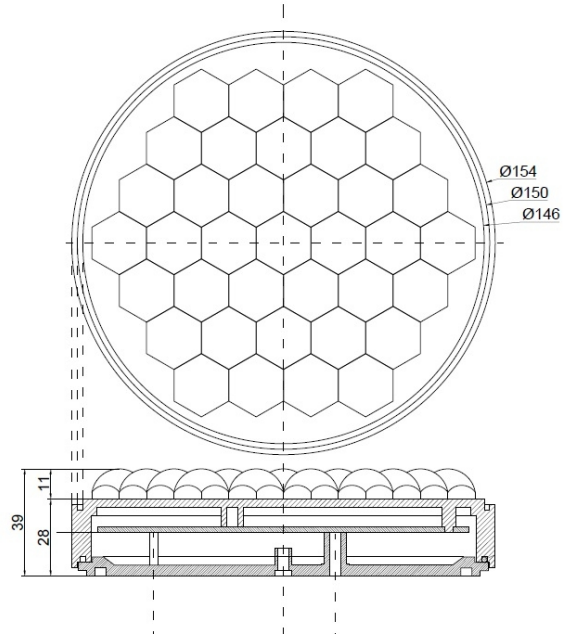

LED FLITSERS

GT-150-12V-OR-
SL

Waarschuwingslicht | rond | oranje | 150 mm | 12V

EAN: 5414184005730

Specificaties

Aansluiting	Open kabeleinde
Aantal LEDs	36
Aantal flitspatronen	Afhankelijk van externe controller
Bestelbaar per	1
Bevestiging	Opbouw
Diameter mm	150 mm
Dikte mm	39 mm
ECE R65	Nee
IP-graad	IP67
Keuring	EN12352 L2H

Kleur	Oranje
Kleur lens	Transparant
Lengte kabel (m)	2 m
Lichtbron	LED
Synchroniseerbaar	Nee
Voeding	12V
Vorm	Rond

Goed om te weten

Deze versie heeft geen voorgeprogrammeerde flitspatronen. Deze lamp kan alleen als 'SLAVE' gebruikt worden in combinatie met een externe controller.