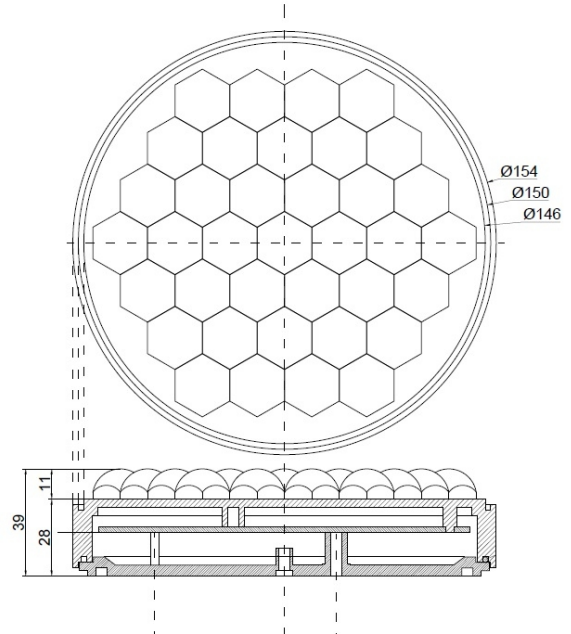

# LED FLITSERS

GT-150-12V-OR-SL

Waarschuwingslicht | rond | oranje | 150 mm | 12V

EAN: 5414184005730

## Specificaties

Aansluiting	Open kabeleinde
Aantal LEDs	36
Aantal flitspatronen	Afhankelijk van externe controller
Bestelbaar per	1
Bevestiging	Opbouw
Diameter mm	150 mm
Dikte mm	39 mm
ECE R65	Nee
IP-graad	IP67
Keuring	EN12352 L2H

Kleur	Oranje
Kleur lens	Transparant
Lengte kabel (m)	2 m
Lichtbron	LED
Synchroniseerbaar	Nee
Voeding	12V
Vorm	Rond