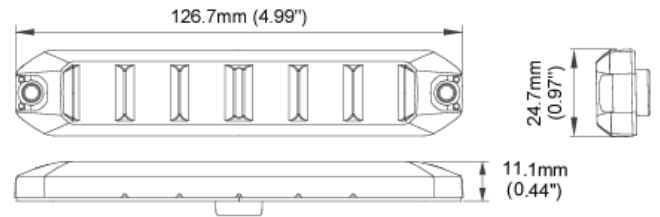

LED FLITSERS

FT6-BL

Flitser | LED | 6 LEDs | 12-24V | blauw | flexibel

EAN: 5414184506176

Specificaties

Aansluiting	Open kabeleinde
Aantal LEDs	6
Aantal flitspatronen	21
Afmetingen	127 mm x 25 mm x 11 mm
Bedrijfstemperatuur	-40°C / +75°C
Bestelbaar per	1
Bevestiging	Opbouw
Bevestiging	Zelfklevend en schroeven
ECE R65 Klasse 1	Ja
EMC R10	Ja
Geleverd met	Montageboutjes
Gewicht (kg)	0,14 Kg

IP-graad	IP67
Kleur	Blauw
Kleur lens	Transparant
Lengte kabel (m)	0,25 m
Lichtbron	LED
Synchroniseerbaar	Ja
Voeding	12V - 24V
Vorm	Langwerpig