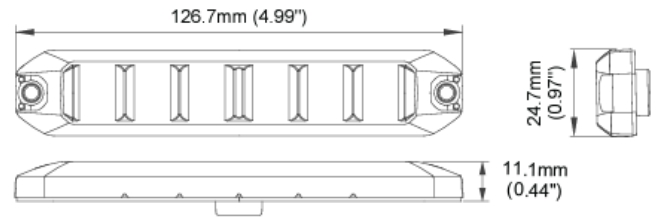

LED FLITSERS

FT6-BL-CL1

Flitser | LED | 6 LEDs | 12-24V | blauw | flexibel

EAN: 5414184506176

Specificaties

Aansluiting	Open kabeleinde
Aantal LEDs	6
Aantal flitspatronen	21
Afmetingen	127 mm x 25 mm x 11 mm
Bedrijfstemperatuur	-40°C / +75°C
Bestelbaar per	1
Bevestiging	Opbouw
Bevestiging	Zelfklevend en schroeven
ECE R65 Klasse 1	Ja
EMC R10	Ja
Geleverd met	Montageboutjes
Gewicht (kg)	0,14 Kg

IP-graad	IP67
Kleur	Blauw
Kleur lens	Transparant
Lengte kabel (m)	0,25 m
Lichtbron	LED
Synchroniseerbaar	Ja
Voeding	12V - 24V
Vorm	Langwerpig