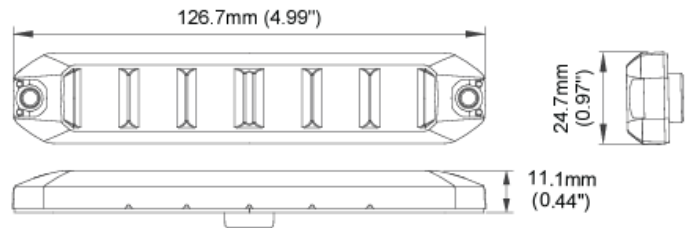

LED FLITSERS

FT6-BL-CL2

LED Flitser | 6 LEDs | 12-24V | blauw | flexibel

EAN: 5414184569638

Specificaties

Aansluiting	Open kabeleinde	IP-graad	IP67
Aantal LEDs	6	Kleur	Blauw
Aantal flitspatronen	21	Kleur lens	Transparant
Afmetingen	127 mm x 25 mm x 11 mm	Lengte kabel (m)	0,25 m
Bedrijfstemperatuur	-40°C / +75°C	Lichtbron	LED
Bestelbaar per	1	Synchroniseerbaar	Ja
Bevestiging	Opbouw	Voeding	12V - 24V
Bevestiging	Zelfklevend en schroeven	Vorm	Rechthoekig/langwerpig/verlengd
ECE R65 Klasse 2	Ja		
EMC R10	Ja		
Geleverd met	Montageboutjes		
Gewicht (kg)	0,14 Kg		