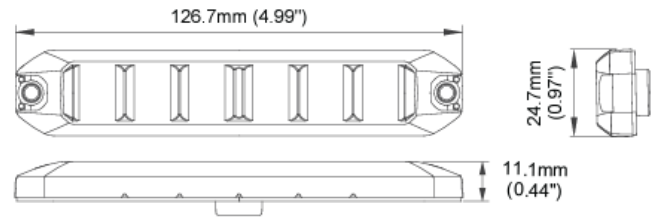

LED FLITSERS

FT6-BL-CL2

Flitser | LED | 6 LEDs | 12-24V | blauw | flexibel

EAN: 5414184569638

Specificaties

Aansluiting	Open kabeleinde
Aantal LEDs	6
Aantal flitspatronen	21
Afmetingen	127 mm x 25 mm x 11 mm
Bedrijfstemperatuur	-40°C / +75°C
Bestelbaar per	1
Bevestiging	Opbouw
Bevestiging	Zelfklevend en schroeven
ECE R65 Klasse 2	Ja
EMC R10	Ja
Geleverd met	Montageboutjes
Gewicht (kg)	0,14 Kg

IP-graad	IP67
Kleur	Blauw
Kleur lens	Transparant
Lengte kabel (m)	0,25 m
Lichtbron	LED
Synchroniseerbaar	Ja
Voeding	12V - 24V
Vorm	Langwerpig