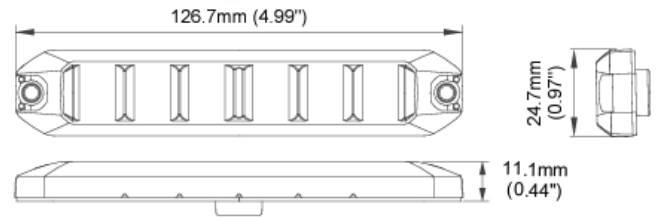

## Specificaties

Aansluiting	Open kabeleinde
Aantal LEDs	6
Aantal flitspatronen	21
Afmetingen	127 mm x 25 mm x 11 mm
Bedrijfstemperatuur	-40°C / +75°C
Bestelbaar per	1
Bevestiging	Opbouw
Bevestiging	Zelfklevend en schroeven
ECE R65 Klasse 1	Ja
EMC R10	Ja
Geleverd met	Montageboutjes
Gewicht (kg)	0,14 Kg

IP-graad	IP67
Kleur	Blauw
Kleur lens	Transparant
Lengte kabel (m)	0,25 m
Lichtbron	LED
Synchroniseerbaar	Ja
Voeding	12V - 24V
Vorm	Langwerpig