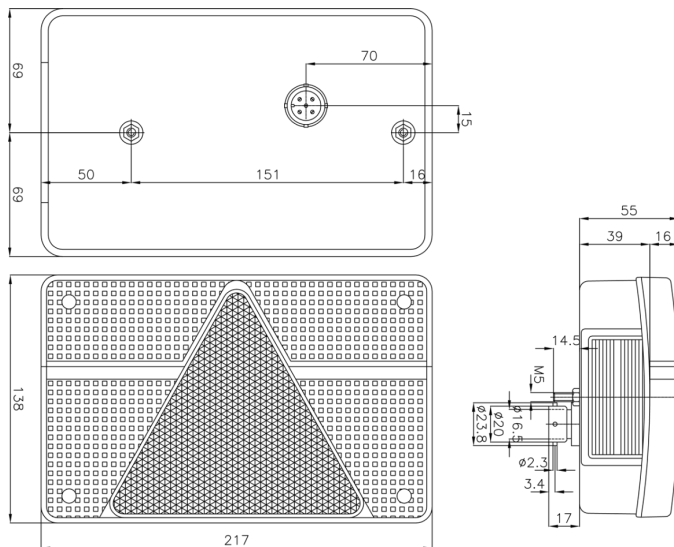

FP.58.137

Achterlicht | rechts | 12V

EAN: 5414184002210

## Specificaties

Aansluiting	Connector 6 pin
Bestelbaar per	1
Bevat Achteruitrijlicht	Ja
Bevat Driehoekige reflector	Ja
Bevat Mistachterlicht	Ja
Bevat Nummerplaatverlichting zijkant	Ja
Bevat Positie-Stop	Ja
Bevat Richtingaanwijzer	Ja
Bevestiging	Opbouw
Dikte mm	52 mm
Geleverd met	Montageboutjes en 6 pins connector

Gewicht (kg)	0,42 Kg
Hoogte mm	135 mm
Keuring	ECE
Kleur	Rood/wit
Kleur lens	Rood/wit
Lampvoet	P21W-BA15s/P21/5W-BAY 15d
Lengte mm	215 mm
Lichtbron	Halogeen
Montagezijde	Achteraan - Rechts
Type	Achterlichten
Voeding	12V