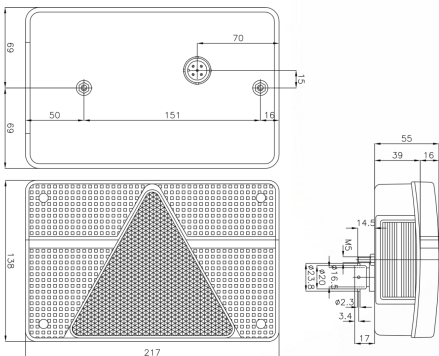

Goed om te weten

Geleverd incl. 12V lampjes

Tel : +32 2 452 80 01 - www.aeb.be - info@aeb.be

Bank: ING Rekeningnummer: BE59 3100 1365 1626

Pagina: 1 / 1