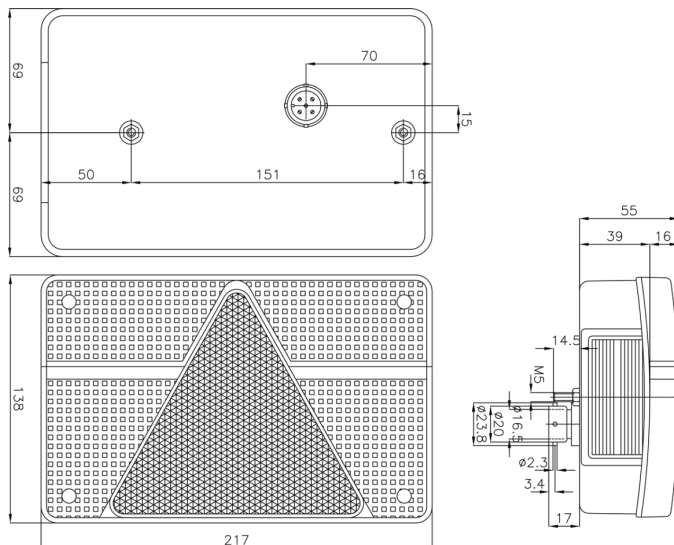

FP.58.117

Achterlicht | links | 12V

EAN: 5414184002203

Specificaties

Aansluiting	Connector 6 pin
Bestelbaar per	1
Bevat Achteruitrijlicht	Ja
Bevat Driehoekige reflector	Ja
Bevat Mistachterlicht	Ja
Bevat Nummerplaatverlichting zijkant	Ja
Bevat Positie-Stop	Ja
Bevat Richtingaanwijzer	Ja
Bevestiging	Opbouw
Dikte mm	52 mm
Geleverd met	Montageboutjes en 6 pin connector

Gewicht (kg)	0,43 Kg
Hoogte mm	135 mm
Keuring	ECE
Kleur	Rood/wit
Kleur lens	Rood/wit
Lampvoet	P21W-BA15s/P21/5W-BAY 15d
Lengte mm	215 mm
Lichtbron	Halogeen
Montagezijde	Achteraan - Links
Type	Achterlichten
Voeding	12V