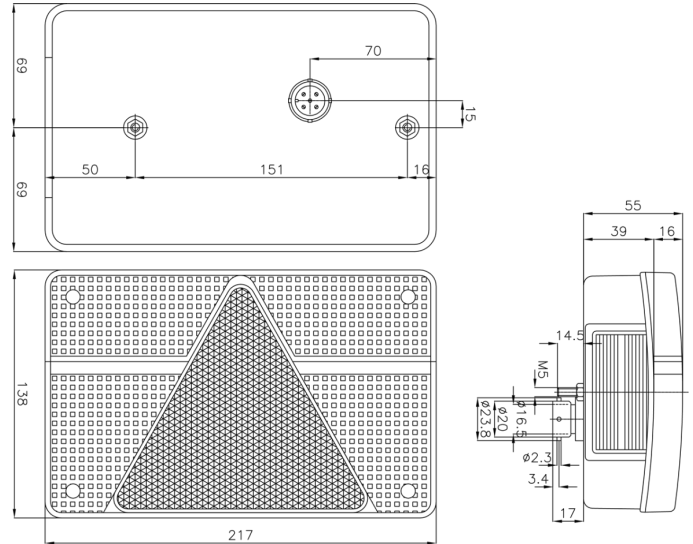

FP.56.110

Achterlicht | links | 12V

EAN: 5414184002173

## Specificaties

Aansluiting	Connector 5 pin
Bestelbaar per	1
Bevat Driehoekige reflector	Ja
Bevat Mistachterlicht	Ja
Bevat Nummerplaatverlichting zijkant	Ja
Bevat Positie-Stop	Ja
Bevat Richtingaanwijzer	Ja
Bevestiging	Opbouw
Dikte mm	52 mm
Geleverd met	Montageboutjes en 5 pin connector
Gewicht (kg)	0,385 Kg
Hoogte mm	135 mm

Keuring	ECE
Kleur	Rood/wit
Kleur lens	Rood/wit
Lampvoet	P21W-BA15s/P21/5W-BAY 15d
Lengte mm	215 mm
Lichtbron	Halogeen
Montagezijde	Achteraan - Links
Type	Achterlichten
Voeding	12V