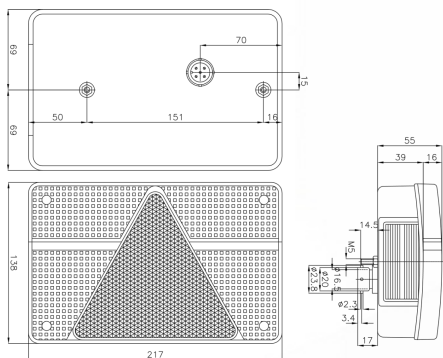

Goed om te weten

Geleverd incl. 12V lampjes

Tel : +32 2 452 80 01 - www.aeb.be - info@aeb.be

Bank: ING Rekeningnummer: BE59 3100 1365 1626

Pagina: 1 / 1