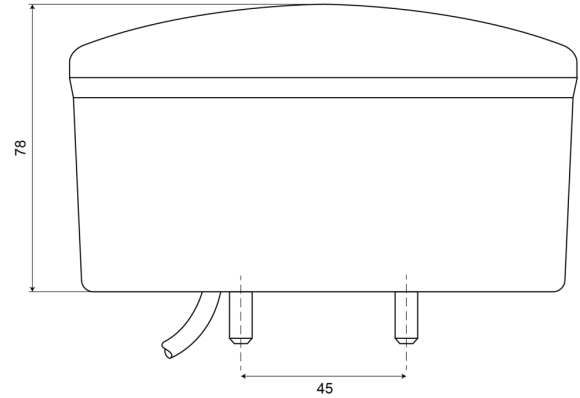

LICHTEN VOOR EN ACHTER

FORE78-24V

LED mist-achteruitrijlicht | links+rechts | 24V

EAN: 5414184004580

Specificaties

Aansluiting	Open kabeleinde
Bestelbaar per	1
Bevat Achteruitrijlicht	Ja
Bevat Mistachterlicht	Ja
Bevestiging	Opbouw
Diameter mm	140 mm
Dikte mm	78 mm
EMC	EMC R10
EMC R10	Ja
Geleverd met	Montageboutjes
Gewicht (kg)	0,465 Kg

IP-graad	IP66+IP68
Keuring	ECE R38+R23
Kleur	Rood/wit
Kleur lens	Oranje/wit
Lengte kabel (m)	2 m
Lichtbron	LED
Materiaal	PMMA/ABS
Montagezijde	Achteraan - Links & rechts
Specificaties	Ook verkrijgbaar in LOW versie (50 mm)
Type	Mist-achteruitrijlichten
Voeding	24V