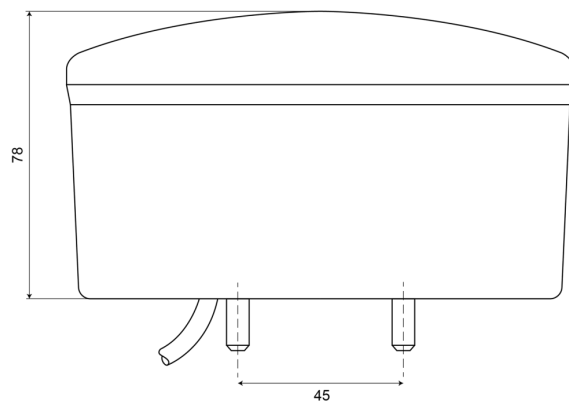

LICHTEN VOOR EN ACHTER

FORE78-24V

LED mist-achteruitrijlicht | links+rechts | 24V

EAN: 5414184004580

Specificaties

Aansluiting	Open kabeleinde
Bestelbaar per	1
Bevat Achteruitrijlicht	Ja
Bevat Mistachterlicht	Ja
Bevestiging	Opbouw
Diameter mm	140 mm
Dikte mm	78 mm
EMC	EMC R10
EMC R10	Ja
Geleverd met	Montageboutjes
Gewicht (kg)	0,465 Kg

IP-graad	IP66+IP68
Keuring	ECE R38+R23
Kleur	Rood/wit
Kleur lens	Oranje/wit
Lengte kabel (m)	2 m
Lichtbron	LED
Materiaal	PMMA/ABS
Montagezijde	Achteraan - Links & rechts
Specificaties	Ook verkrijgbaar in LOW versie (50 mm)
Type	Mist-achteruitrijlichten
Voeding	24V