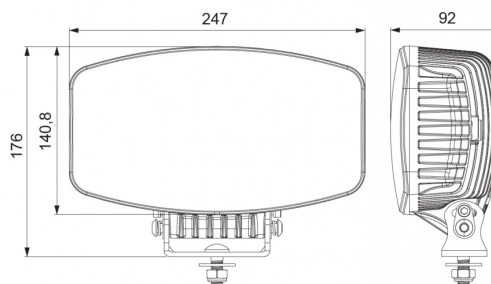

EAN: 5414184565517

Specificaties

Aansluiting	Deutsch connector
Afmetingen	247 mm x 176 mm x 92 mm
Bedrijfstemperatuur	-40°C / +60°C
Bestelbaar per	1
Bevestiging	Bout M8
EMC	EMC R10
EMC R10	Ja
Gewicht (kg)	2,35 Kg
IP-graad	IP68+IP69K
Kelvin waarde	6000K
Keuring	ECE R112+R7
Kleur	Wit

Kleur lens	Transparant
Lengte kabel (m)	0,45 m
Lichtbron	LED
Lumen	8500
Montagezijde	Vooraan
Raw Lumen	10000
Referentie getal	37.5
Specificaties	180180 candela
Type	Verstralers
Verpakking	POS verpakking
Voeding	12V - 24V