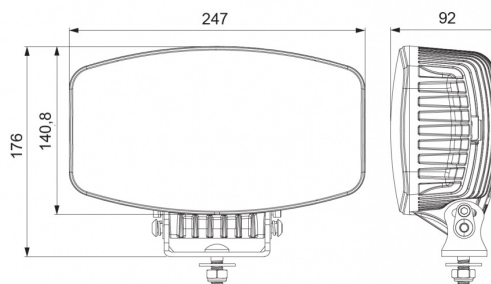

### Specificaties

Aansluiting	Deutsch connector
Afmetingen	247 mm x 176 mm x 92 mm
Bedrijfstemperatuur	-40°C / +60°C
Bestelbaar per	1
Bevestiging	Bout M8
EMC	EMC R10
EMC R10	Ja
Gewicht (kg)	2,35 Kg
IP-graad	IP68+IP69K
Kelvin waarde	6000K
Keuring	ECE R112+R7
Kleur	Wit

Kleur lens	Transparant
Lengte kabel (m)	0,45 m
Lichtbron	LED
Lumen	8500
Montagezijde	Vooraan
Raw Lumen	10000
Referentie getal	37.5
Specificaties	180180 candela
Type	Verstralers
Verpakking	POS verpakking
Voeding	12V - 24V