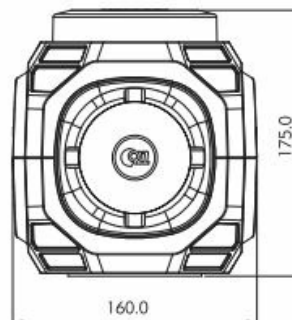

FLMS-30W

Sirene | 30 watt | geïntegreerde LED flitser

EAN: 5414184131361

Specificaties

Aansluiting	Stekker voor sigarettenaansteker
Aantal LEDs	12
Aantal flitspatronen	22
Afmetingen	160 mm x 175 mm x 156 mm
Bestelbaar per	1
Bevestiging	Magnetisch
Decibel	110 dB
ECE R65 Klasse 1	Ja

Gewicht (kg)	2 Kg
Kleur	Blauw
Kleur lens	Blauw
Lengte kabel (m)	5 m
Tonen	Keuze uit 30 tonen
Type	Flitslicht met sirene
Voeding	12V - 24V
Watt	30 Watt