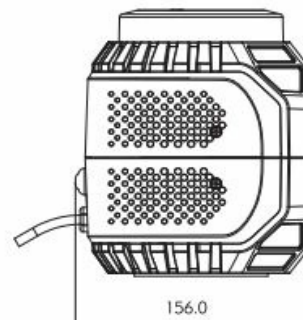

FLMS-30W

Sirene | 30 watt | geïntegreerde LED flitser

EAN: 5414184131361

Specificaties

Aansluiting	Stekker voor sigarettenaansteker
Aantal LEDs	12
Aantal flitspatronen	22
Afmetingen	160 mm x 175 mm x 156 mm
Bestelbaar per	1
Bevestiging	Magnetisch
Decibel	110 dB
ECE R65 Klasse 1	Ja

Gewicht (kg)	2 Kg
Kleur	Blauw
Kleur lens	Blauw
Lengte kabel (m)	5 m
Tonen	Keuze uit 30 tonen
Type	Flitslicht met sirene
Voeding	12V - 24V
Watt	30 Watt