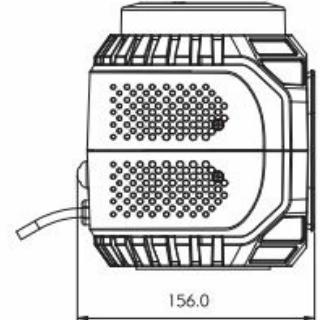

SIRENES EN LUIDSPREKERS

FLMS-30W

Sirene | 30 watt | draagbaar | geïntegreerde LED flitser

EAN: 5414184131361

Specificaties

Aansluiting	Stekker voor sigarettenaansteker
Aantal LEDs	12
Aantal flitspatronen	22
Afmetingen	160 mm x 175 mm x 156 mm
Bestelbaar per	1
Bevestiging	Magnetisch
Decibel	110 dB
ECE R65 Klasse 1	Ja
Gewicht (kg)	2 Kg
Goed om te weten	Goedgekeurd tot 239 km/u

Kleur	Blauw
Kleur lens	Blauw
Lengte kabel (m)	5 m
Tonen	Keuze uit 30 tonen
Type	Flitslicht met sirene
Voeding	12V - 24V
Watt	30 Watt