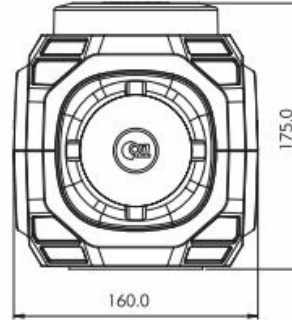

SIRENES EN LUIDSPREKERS

FLMS-30W

Sirene | 30 watt | draagbaar | geïntegreerde LED flitser

EAN: 5414184131361

Specificaties

Aansluiting	Stekker voor sigarettenaansteker
Aantal LEDs	12
Aantal flitspatronen	22
Afmetingen	160 mm x 175 mm x 156 mm
Bestelbaar per	1
Bevestiging	Magnetisch
Decibel	110 dB
ECE R65 Klasse 1	Ja
Gewicht (kg)	2 Kg
Goed om te weten	Goedgekeurd tot 239 km/u

Kleur	Blauw
Kleur lens	Blauw
Lengte kabel (m)	5 m
Tonen	Keuze uit 30 tonen
Type	Flitslicht met sirene
Voeding	12V - 24V
Watt	30 Watt