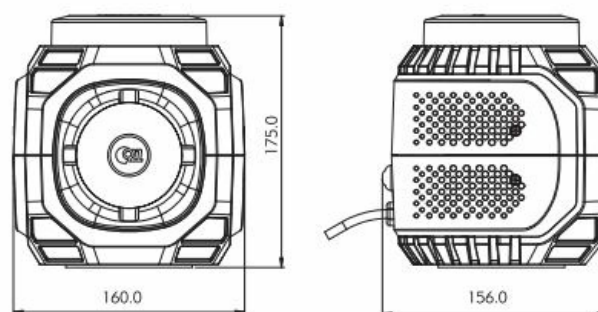

FLMS-30W

30 watt sirene | geïntegreerde LED flitser

EAN: 5414184131361

## Specificaties

Aansluiting	Stekker voor sigarettenaansteker
Aantal LEDs	12
Aantal flitspatronen	22
Afmetingen	160 mm x 175 mm x 156 mm
Bestelbaar per	1
Bevestiging	Magnetisch
Decibel	110 dB
ECE R65 Klasse 1	Ja

Gewicht (kg)	2 Kg
Kleur	Blauw
Kleur lens	Blauw
Lengte kabel (m)	5 m
Tonen	Keuze uit 30 tonen
Type	Flitslicht met sirene
Voeding	12-24 VDC
Watt	30 Watt