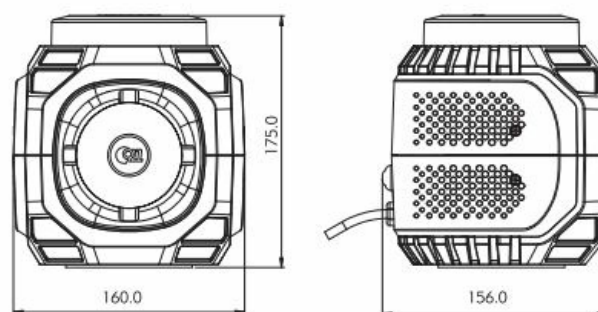

FLMS-30W

30 watt sirene | geïntegreerde LED flitser

EAN: 5414184131361

Specificaties

Aansluiting	Stekker voor sigarettenaansteker
Aantal LEDs	12
Aantal flitspatronen	22
Afmetingen	160 mm x 175 mm x 156 mm
Bestelbaar per	1
Bevestiging	Magnetisch
Decibel	110 dB
ECE R65 Klasse 1	Ja
Gewicht (kg)	2 Kg
Kleur	Blauw

Kleur lens	Blauw
Lengte kabel (m)	5 m
Lichtbron	LED
Tonen	Keuze uit 30 tonen
Type	Flitslicht met sirene
Voeding	12-24 VDC
Watt	30 Watt