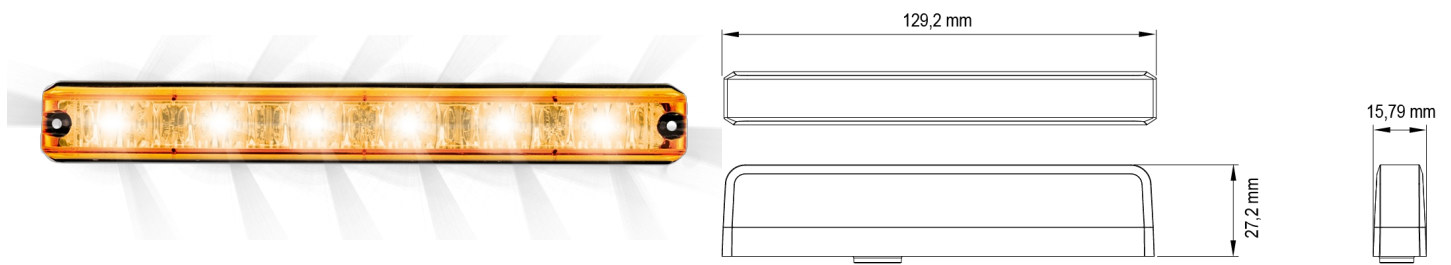

EAN: 5414184019829

Specificaties

Aansluiting	Open kabeleinde	Geleverd met	Montageboutjes, 2 soorten montagesteuntjes
Aantal LEDs	6	Gewicht (kg)	0,13 Kg
Aantal flitspatronen	23	IP-graad	IPX8
Afmetingen	129 mm x 27 mm x 16 mm	Kleur	Oranje
Bedrijfstemperatuur	-30°C / +65°C	Kleur lens	Transparant
Bestelbaar per	1	Lengte kabel (m)	0,25 m
Bevestiging	Verschillende bevestigingsmogelijkheden	Lichtbron	LED
ECE R65 Klasse 1	Ja	Synchroniseerbaar	Ja
EMC	EMC R10	Voeding	12V - 24V
EMC R10	Ja	Vorm	Rechthoekig/langwerpig/verlengd