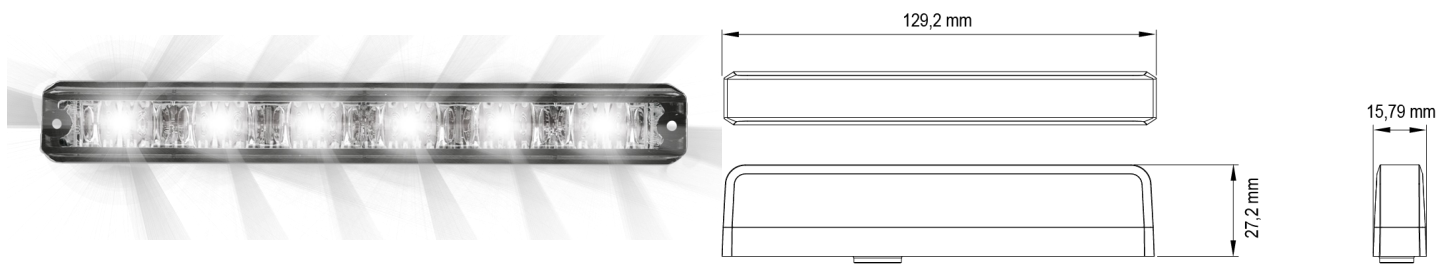

LED FLITSERS

ES6-CR

LED Flitser | 6 LEDs | 12-24V | wit

EAN: 5414184019812

Specificaties

Aansluiting	Open kabeleinde	Geleverd met	Montageboutjes, 2 soorten montagesteuntjes
Aantal LEDs	6	Gewicht (kg)	0,13 Kg
Aantal flitspatronen	23	IP-graad	IPX8
Afmetingen	129 mm x 27 mm x 16 mm	Kleur	Wit
Bedrijfstemperatuur	-30°C / +65°C	Kleur lens	Transparant
Bestelbaar per	1	Lengte kabel (m)	0,25 m
Bevestiging	Verschillende bevestigingsmogelijkheden	Lichtbron	LED
ECE R65	Nee	Synchroniseerbaar	Ja
EMC	EMC R10	Voeding	12V - 24V
EMC R10	Ja	Vorm	Rechthoekig/langwerpig/verlengd