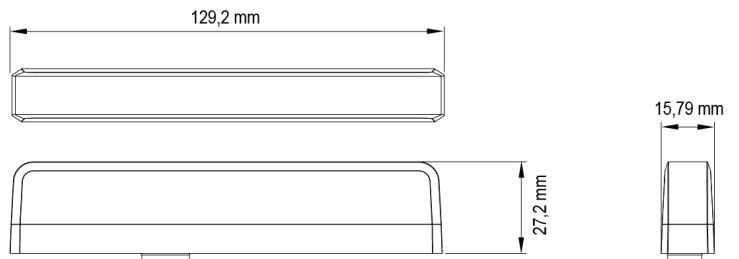

LED FLITSERS

ES6-BL

LED Flitser | 6 LEDs | 12-24V | blauw

EAN: 5414184019805

Specificaties

| | | | |
|----------------------|--|-------------------|---------------------------------|
| Aansluiting | Open kabeleinde | Gewicht (kg) | 0,13 Kg |
| Aantal LEDs | 6 | IP-graad | IPX8 |
| Aantal flitspatronen | 23 | Kleur | Blauw |
| Afmetingen | 129 mm x 27 mm x 16 mm | Kleur lens | Transparant |
| Bedrijfstemperatuur | -30°C / +65°C | Lengte kabel (m) | 0,25 m |
| Bestelbaar per | 1 | Lichtbron | LED |
| Bevestiging | Verschillende bevestigingsmogelijkheden | Synchroniseerbaar | Ja |
| ECE R65 Klasse 1 | Ja | Voeding | 12V - 24V |
| EMC R10 | Ja | Vorm | Rechthoekig/langwerpig/verlengd |
| Geleverd met | Montageboutjes, 2 soorten montagesteuntjes | | |