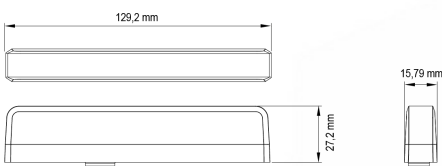

Goed om te weten

Smaller bestaat niet !

Tel : +32 2 452 80 01 - www.aeb.be - info@aeb.be

Bank: ING Rekeningnummer: BE59 3100 1365 1626

Pagina: 1 / 1