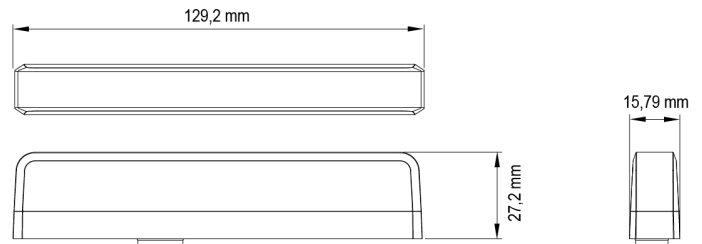

## Specificaties

Aansluiting	Open kabeleinde
Aantal LEDs	6
Aantal flitspatronen	23
Afmetingen	129 mm x 27 mm x 16 mm
Bedrijfstemperatuur	-30°C / +65°C
Bestelbaar per	1
Bevestiging	Verskillende bevestigingsmogelijkheden
ECE R65 Klasse 1	Ja
EMC R10	Ja
Geleverd met	Montageboutjes, 2 soorten montagesteuntjes

Gewicht (kg)	0,13 Kg
IP-graad	IPX8
Kleur	Blauw
Kleur lens	Transparant
Lengte kabel (m)	0,25 m
Lichtbron	LED
Synchroniseerbaar	Ja
Voeding	12V - 24V
Vorm	Langwerpig