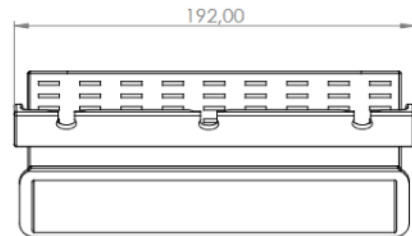

LED FLITSERS

ED6-PILOT-
BL/BL-T

Flitser dashboard | LED | 12 LEDs | 12-24V | blauw |
smoked

EAN: 5414184146297

Specificaties

Aansluiting	Stekker voor sigarettenaansteker	EMC R10	Ja
Aantal LEDs	2x6	Kleur LEDs	Blauw
Aantal flitspatronen	18	Kleur lens	Smoked
Bevestiging	Voorruit-zijruit-achterraut	Lichtbron	LED
ECE R65 Klasse 1	Ja	Voeding	12V - 24V
ECE R65 Klasse 2	Nee	Vorm	Rechthoekig/langwerpig/verlengd