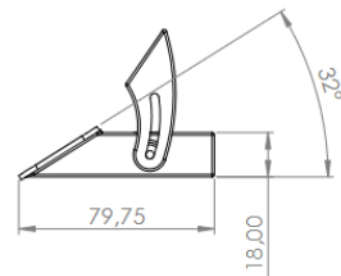

LED FLITSERS

ED6-PILOT-
BL/BL-T

Flitser dashboard | LED | 12 LEDs | 12-24V | blauw |
smoked

EAN: 5414184146297

Specificaties

Aansluiting	Stekker voor sigarettenaansteker	EMC R10	Ja
Aantal LEDs	2x6	Kleur LEDs	Blauw
Aantal flitspatronen	18	Kleur lens	Smoked
Bevestiging	Voorruit-zijruit-achterraut	Lichtbron	LED
ECE R65 Klasse 1	Ja	Voeding	12V - 24V
ECE R65 Klasse 2	Nee	Vorm	Rechthoekig/langwerpig/verlengd