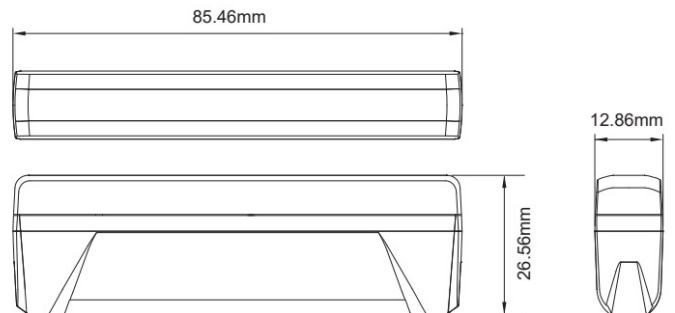

# LED FLITSERS

ED6-O/C

LED Flitser | 2x3 LEDs | 12-24V | oranje/wit

EAN: 5414184007604

## Specificaties

Aansluiting	Open kabeleinde	Gewicht (kg)	0,079 Kg
Aantal LEDs	3+3	Goed om te weten	Bevat van beide kleuren 3 LEDs
Aantal flitspatronen	28	IP-graad	IPX8
Afmetingen	85,46 mm x 26,56 mm x 12,86 mm	Kleur	Oranje/wit
Bedrijfstemperatuur	-40°C / +65°C	Kleur lens	Transparant
Bestelbaar per	1	Lengte kabel (m)	0,21 m
Bevestiging	Opbouw	Lichtbron	LED
ECE R65 Klasse 1	Ja	Reeks	ED EDGE DAGGER
EMC	EMC R10	Synchroniseerbaar	Ja
EMC R10	Ja	Voeding	12V - 24V
Geleverd met	Montageboutjes, montagebeugels	Vorm	Rechthoekig/langwerpig/verlengd