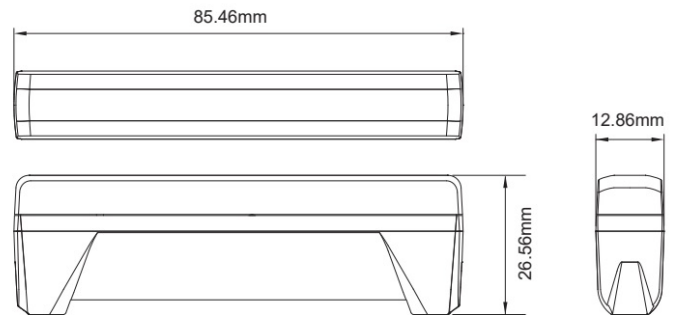

## Specificaties

Aansluiting	Open kabeleinde	Geleverd met	Montageboutjes, montagebeugels
Aantal LEDs	6	IP-graad	IPX8
Aantal flitspatronen	18	Kleur	Blauw
Afmetingen	85,46 mm x 26,56 mm x 12,86 mm	Kleur lens	Transparant
Bedrijfstemperatuur	-40°C / +65°C	Lengte kabel (m)	0,21 m
Bestelbaar per	1	Lichtbron	LED
Bevestiging	Verschillende bevestigingsmogelijkheden	Synchroniseerbaar	Ja
ECE R65 Klasse 2	Ja	Voeding	12V - 24V
EMC R10	Ja	Vorm	Rechthoekig/langwerpig/verlengd