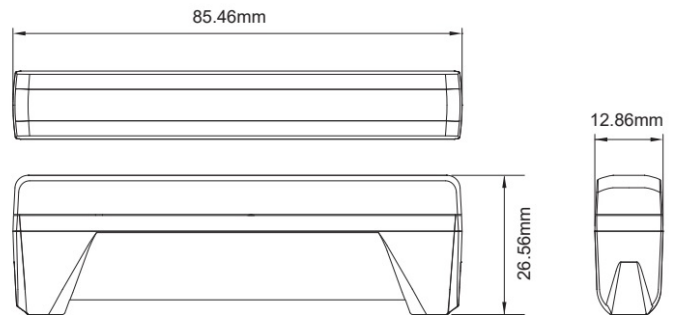

LED FLITSERS

ED6-B/C

LED Flitser | 2x3 LEDs | 12-24V | blauw/wit

EAN: 5414184319400

Specificaties

Aansluiting	Open kabeleinde	IP-graad	IPX8
Aantal LEDs	3+3	Kleur	Blauw/wit
Aantal flitspatronen	18	Kleur lens	Transparant
Afmetingen	85,46 mm x 26,56 mm x 12,86 mm	Lengte kabel (m)	0,21 m
Bedrijfstemperatuur	-40°C / +65°C	Lichtbron	LED
Bestelbaar per	1	Reeks	ED EDGE DAGGER
Bevestiging	Opbouw	Synchroniseerbaar	Ja
ECE R65 Klasse 1	Ja	Voeding	12V - 24V
EMC R10	Ja	Vorm	Rechthoekig/langwerpig/verlengd
Geleverd met	Montageboutjes, montagebeugels		
Gewicht (kg)	0,079 Kg		
Goed om te weten	Bevat van beide kleuren 3 LEDs		