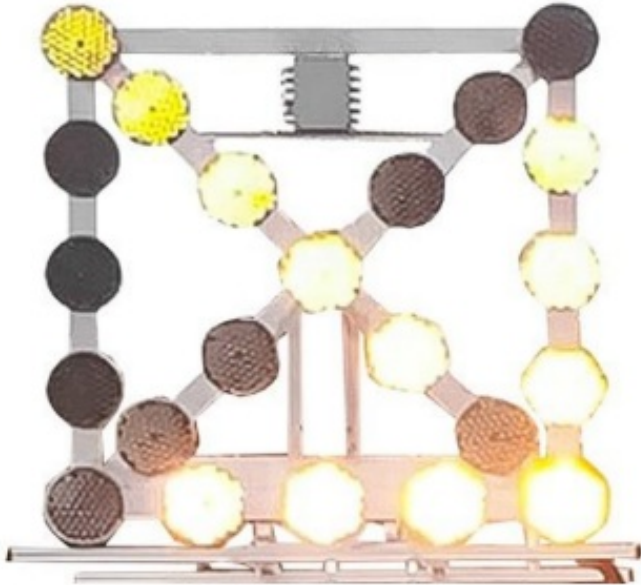

# LED DIRECTIONELE LICHTBALKEN

DSP-140-12V

Daksignalisatiepaneel | Ø 20cm | opklapbaar | 12V | oranje

EAN: 5414184182622

## Specificaties

Aantal modules	22
Afmetingen	1400 mm x 1400 mm x 350 mm
Diameter mm	200 mm
Functies	Flitsen, Horizontale pijl links, Horizontale pijl rechts
Geleverd met	Bediening
Gewicht (kg)	39 kg

Goed om te weten	Linak actuator en 2 gasveren
Keuring	EN12352 L8H
Voeding	12V