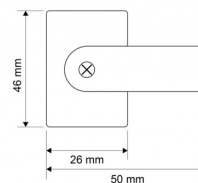

### Specificaties

Bestelbaar per	1
Bevestiging	Opbouw
Eigenschappen	4 toetsen

Gewicht (kg)	0,25 Kg
Type	Bedieningspaneel
Voeding	12V - 24V