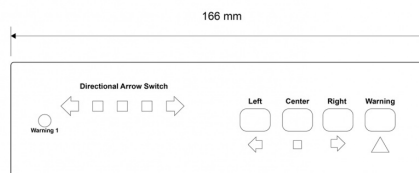

### Specificaties

Bestelbaar per	1
Bevestiging	Opbouw
Eigenschappen	4 toetsen

Gewicht (kg)	0,25 Kg
Type	Bedieningspaneel
Voeding	12V - 24V