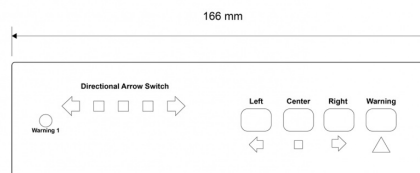

EAN: 5414184016460

Specificaties

Bestelbaar per	1
Bevestiging	Opbouw
Eigenschappen	4 toetsen

Gewicht (kg)	0,25 Kg
Type	Bedieningspaneel
Voeding	12V - 24V