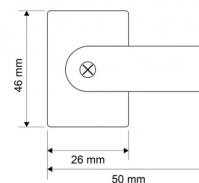

EAN: 5414184016460

Specificaties

Bestelbaar per	1
Bevestiging	Opbouw
Eigenschappen	4 toetsen

Gewicht (kg)	0,25 Kg
Type	Bedieningspaneel
Voeding	12V - 24V