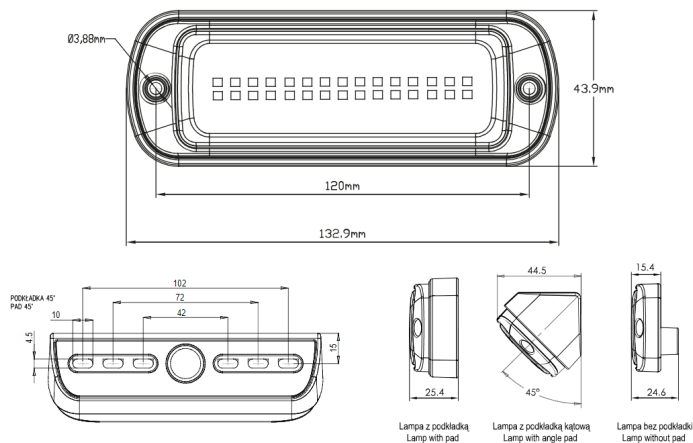

CL-S-2000-  
DEUMOL

Scene light | LED | zwart | 2000 lumen | 0,25 m kabel +  
Deutsch

EAN: 5414184363465

## Specificaties

Aansluiting	Deutsch connector
Aantal LEDs	30
Afmetingen	133 mm x 44 mm x 15,4 (25,4 - 44,5) mm
Bedrijfstemperatuur	-40°C / +65°C
Bestelbaar per	1
Bevestiging	Opbouw
EMC	EMC R10
Geleverd met	Montageboutjes + dichting
Gewicht (kg)	0,3 Kg
IP-graad	IP6K9K
Kleur	Wit
Kleur LEDs	Wit

Kleur lens	Transparant
Kleur lichaam	Zwart
Lengte kabel (m)	0,25 m
Lichtbron	LED
Lumen	2000
Lumenbereik	High 2000 - 4000 Lumen
Type	Rechthoekig
Verpakking	Doos met etiket
Voeding	12V - 24V