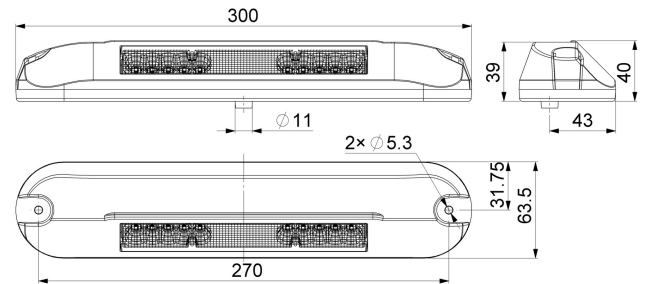

CL-S-1000

Scene light | LED | zwart | 1000 lumen

EAN: 5414184290549

Specificaties

Aansluiting	Open kabeleinde
Aantal LEDs	20
Afmetingen	300 mm x 40 mm x 64 mm
Bedrijfstemperatuur	-30°C / +50°C
Bestelbaar per	1
Bevestiging	Opbouw
EMC	EMC R10
Geleverd met	Montageboutjes + dichting
Gewicht (kg)	0,345 Kg
IP-graad	IP68
Kelvin waarde	4000K
Kleur	Wit

Kleur LEDs	Wit
Kleur lens	Transparant
Kleur lichaam	Zwart
Lengte kabel (m)	0,50 m
Lichtbron	LED
Lumen	1000
Lumen range	Medium (800 - 2000 Lumen)
Type	Langwerpig
Verpakking	Wit doosje met etiket
Voeding	12V - 24V
Watt	12 Watt