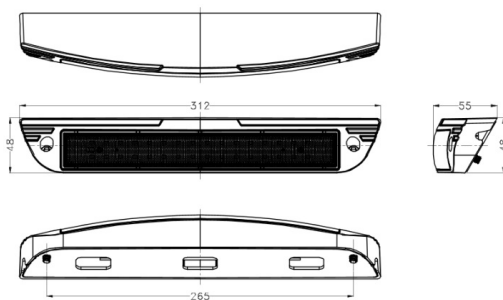

CL-C-2600

Scene light | LED | gebogen | 2600 lumen

EAN: 5414184587823

## Specificaties

|                |                        |                  |                        |
|----------------|------------------------|------------------|------------------------|
| Aansluiting    | Open kabeleinde        | Kleur lens       | Transparant            |
| Aantal LEDs    | 32                     | Kleur lichaam    | Zwart                  |
| Afmetingen     | 312 mm x 48 mm x 55 mm | Lengte kabel (m) | 0,4 m                  |
| Bestelbaar per | 1                      | Lichtbron        | LED                    |
| Bevestiging    | Opbouw                 | Lumen            | 2600                   |
| EMC R10        | Ja                     | Lumenbereik      | High 2000 - 4000 Lumen |
| Gewicht (kg)   | 0,5 Kg                 | Materiaal        | Aluminium              |
| IP-graad       | IP68                   | Type             | Rechthoekig-gebogen    |
| Kelvin waarde  | 5300-5700K             | Verpakking       | Witte doos met etiket  |
| Kleur          | Wit                    | Voeding          | 12V - 24V              |
| Kleur LEDs     | Wit                    | Watt             | 32 Watt                |