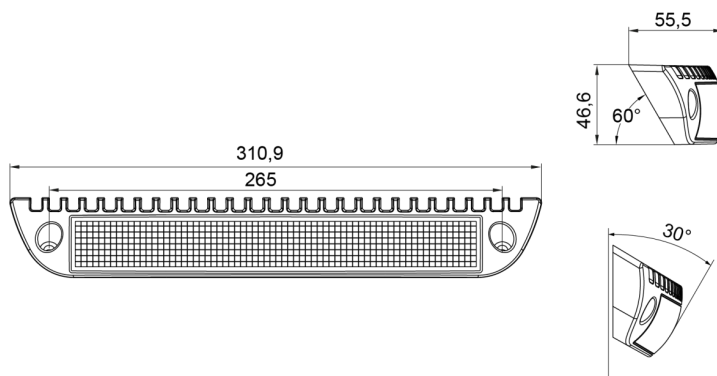

EAN: 5414184005631

Specificaties

Aansluiting	Open kabeleinde	Kleur LEDs	Wit
Aantal LEDs	30	Kleur lens	Transparant
Afmetingen	311 mm x 47 mm x 55 mm	Kleur lichaam	Rood RAL3020
Bedrijfstemperatuur	-40°C / +50°C	Lengte kabel (m)	0,35 m
Bestelbaar per	1	Lichtbron	LED
Bevestiging	Opbouw	Lumen	2500
EMC	EMC R10	Lumenbereik	High 2000 - 4000 Lumen
EMC R10	Ja	Type	Rechthoekig-gebogen
Geleverd met	Montageboutjes, dichtingsring	Verpakking	Witte doos met label
Gewicht (kg)	0,75 Kg	Voeding	12V - 24V
IP-graad	IP67	Watt	30 Watt
Kleur	Wit		