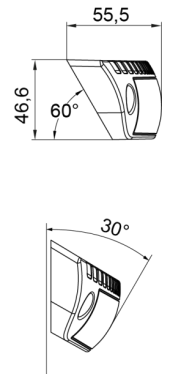

## Specificaties

Aansluiting	Open kabeleinde	Kleur LEDs	Wit
Aantal LEDs	30	Kleur lens	Transparant
Afmetingen	311 mm x 47 mm x 55 mm	Kleur lichaam	Geel RAL1016
Bedrijfstemperatuur	-40°C / +50°C	Lengte kabel (m)	0,35 m
Bestelbaar per	1	Lichtbron	LED
Bevestiging	Opbouw	Lumen	2500
EMC	EMC R10	Lumenbereik	High 2000 - 4000 Lumen
EMC R10	Ja	Type	Rechthoekig-gebogen
Geleverd met	Montageboutjes, dichtingsring	Verpakking	Witte doos met label
Gewicht (kg)	0,75 Kg	Voeding	12V
IP-graad	IP67	Watt	30 Watt
Kleur	Wit		