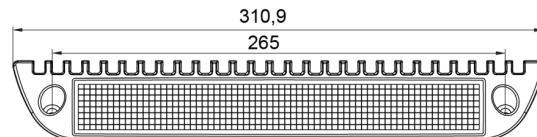

CL-C-2500-GE

Scenelight | LED | 12V | 2500 lumen

EAN: 5414184005648

## Specificaties

Aansluiting	Open kabeleinde	Kleur LEDs	Wit
Aantal LEDs	30	Kleur lens	Transparant
Afmetingen	311 mm x 47 mm x 55 mm	Kleur lichaam	Geel RAL1016
Bedrijfstemperatuur	-40°C / +50°C	Lengte kabel (m)	0,35 m
Bestelbaar per	1	Lichtbron	LED
Bevestiging	Opbouw	Lumen	2500
EMC	EMC R10	Lumenbereik	High 2000 - 4000 Lumen
EMC R10	Ja	Type	Rechthoekig-gebogen
Geleverd met	Montageboutjes, dichtingsring	Verpakking	Witte doos met label
Gewicht (kg)	0,75 Kg	Voeding	12V
IP-graad	IP67	Watt	30 Watt
Kleur	Wit		