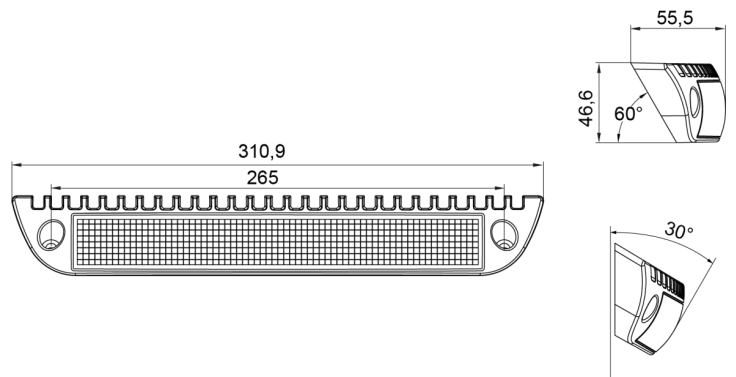

CL-C-2500-GE

Scenelight | LED | 12-24V | 2500 lumen

EAN: 5414184005648

Specificaties

Aansluiting	Open kabeleinde	Kleur LEDs	Wit
Aantal LEDs	30	Kleur lens	Transparant
Afmetingen	311 mm x 47 mm x 55 mm	Kleur lichaam	Geel RAL1016
Bedrijfstemperatuur	-40°C / +50°C	Lengte kabel (m)	0,35 m
Bestelbaar per	1	Lichtbron	LED
Bevestiging	Opbouw	Lumen	2500
EMC	EMC R10	Lumenbereik	High 2000 - 4000 Lumen
EMC R10	Ja	Type	Rechthoekig-gebogen
Geleverd met	Montageboutjes, dichtingsring	Verpakking	Witte doos met label
Gewicht (kg)	0,75 Kg	Voeding	12V - 24V
IP-graad	IP67	Watt	30 Watt
Kleur	Wit		