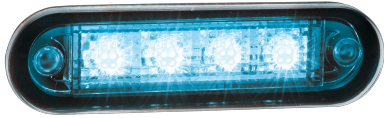

C2-98-DV-  
BL

## Markeerverlichting blauw

EAN: 5414184550582

### Specificaties

Aansluiting	Open kabeleinde	IP-graad	IP66
Aantal LEDs	4	Kleur	Blauw
Bedrijfstemperatuur	-20°C / +60°C	Kleur lens	Transparant
Bestelbaar per	1	Lichtbron	LED
Bevestiging	Inbouw	Verpakking	Zakje met label
Breedte mm	90 mm	Voeding	12V - 24V
Dikte mm	4 mm		
EAN	5414184550582		
Functies	Markeerverlichting		
Geleverd met	2 bevestigingsschroeven		
Gewicht (kg)	0,042 Kg		
Hoogte mm	25 mm		