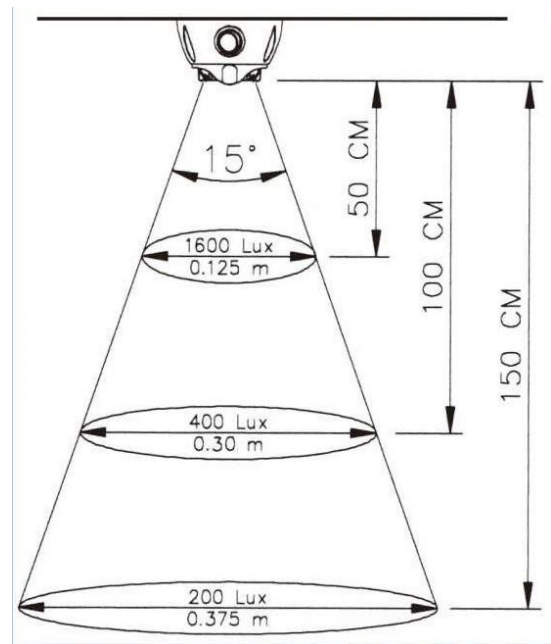

BINNENVERLICHTING

C2-94-DV

Interieurverlichting | LED | rond 360° | wit

EAN: 5414184550599

Specificaties

Aansluiting	Open kabeleinde	Kleur lens	Opaal
Aantal LEDs	1	Lengte mm	Ø= 80 mm
Bestelbaar per	1	Lichtbron	LED
Bevestiging	Opbouw	Schakelaar	Ja
Diameter mm	80 mm	Type	Rond
Geleverd met	3 bevestigingsschroeven	Verbruik Amp	0,35 Amp
Gewicht (kg)	0,105 Kg	Verpakking	Wit doosje met etiket
Hoogte mm	45 mm	Voeding	12V - 24V
Kelvin waarde	5000K-6500K	Watt	1 Watt
Kleur	Wit		