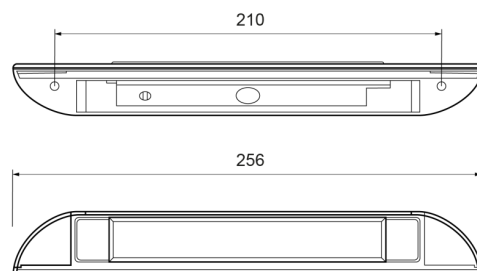

C2-90-256

Binnenverlichting | LED | langwerpig | wit

EAN: 5414184260122

## Specificaties

Aansluiting	Open kabeleinde	Kleur	Wit
Aantal LEDs	9	Kleur lens	Transparant
Afmetingen	256 mm x 28 mm x 43 mm	Lengte kabel (m)	0,35 m
Afmetingen	256 mm x 28 mm x 43 mm	Lichtbron	LED
Bedrijfstemperatuur	-30°C / +50°C	Lumen	550
Bestelbaar per	1	Schakelaar	Nee
Bevestiging	Opbouw	Type	Langwerpig - plaatsing in de hoek
Gewicht (kg)	0,09 Kg	Verpakking	Wit doosje met etiket
IP-graad	IP67	Voeding	12V - 24V
Keuring	CE	Watt	4,50 Watt