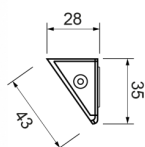

## Specificaties

Aansluiting	Open kabeleinde	Kleur	Wit
Aantal LEDs	9	Kleur lens	Transparant
Afmetingen	256 mm x 28 mm x 43 mm	Lengte kabel (m)	0,35 m
Afmetingen	256 mm x 28 mm x 43 mm	Lichtbron	LED
Bedrijfstemperatuur	-30°C / +50°C	Lumen	550
Bestelbaar per	1	Schakelaar	Nee
Bevestiging	Opbouw	Type	Langwerpig - plaatsing in de hoek
Gewicht (kg)	0,09 Kg	Verpakking	Wit doosje met etiket
IP-graad	IP67	Voeding	12V - 24V
Keuring	CE	Watt	4,50 Watt