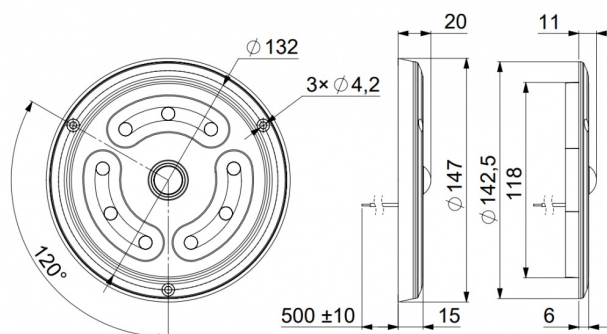

### Specificaties

Aansluiting	Open kabeleinde	Kelvin waarde	5000K
Aantal LEDs	9	Kleur	Wit
Afmetingen	147 mm x 11 (20) mm	Lengte kabel (m)	0,50 m
Bestelbaar per	1	Lichtbron	LED
Bevestiging	Opbouw en inbouw	Lumen	1650
Diameter mm	147 mm	Schakelaar	Bewegingssensor
Gewicht (kg)	0,28 Kg	Type	Rond
Goed om te weten	Behuizing in ALU	Voeding	12V - 24V
IP-graad	IP65	Watt	12 Watt