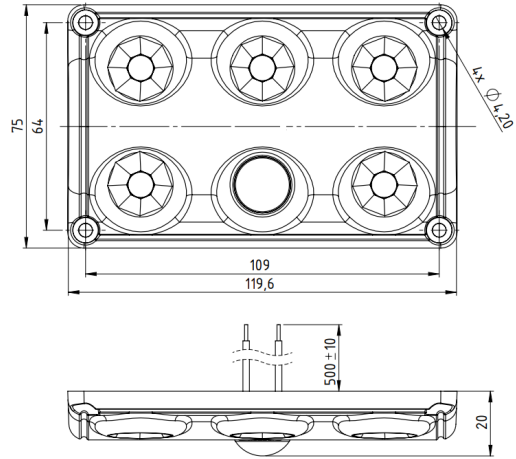

EAN: 5414184007536

Specificaties

Aansluiting	Open kabeleinde	Kleur	Wit
Aantal LEDs	5	Lengte kabel (m)	0,50 m
Afmetingen	119,6 mm x 75 mm x 20 mm	Lichtbron	LED
Bestelbaar per	1	Lumen	900
Bevestiging	Opbouw	Schakelaar	Bewegingssensor
Gewicht (kg)	0,12 Kg	Type	Rechthoekig
IP-graad	IP65	Voeding	12V - 24V
Kelvin waarde	5000K	Watt	10 Watt