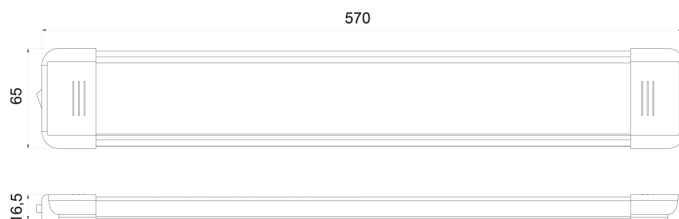

C2-80-357

Interieurverlichting | LED | langwerpig | wit/alu

EAN: 5414184260078

Specificaties

Aansluiting	Open kabeleinde
Aantal LEDs	90
Afmetingen	570 mm x 65 mm x 16,5 mm
Bestelbaar per	1
Bevestiging	Opbouw
EMC	EMC
Geleverd met	2 bevestigingsschroeven en dubbelzijdige tape
Gewicht (kg)	0,45 Kg
Kelvin waarde	5000K-5500K
Kleur	Wit

Kleur lens	Opaal
Lichtbron	LED
Lumen	1800
Schakelaar	Ja
Type	Rechthoekig
Verpakking	Wit doosje met etiket
Voeding	12V - 24V