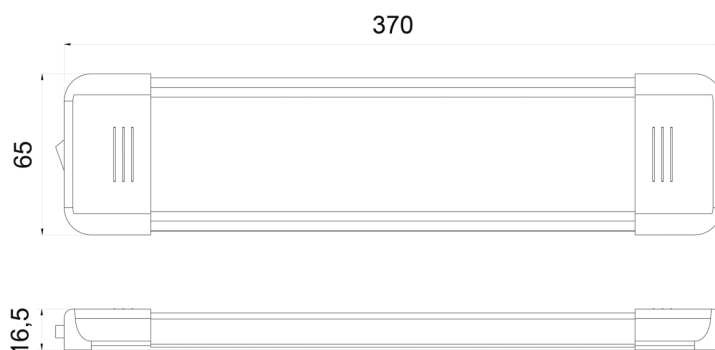

C2-80-337

Binnenverlichting | LED | wit | 12-24V

EAN: 5414184260061

Specificaties

Aansluiting	Open kabeleinde	Kleur	Wit
Aantal LEDs	54	Kleur lens	Opaal
Afmetingen	370 mm x 65 mm x 16,5 mm	Lichtbron	LED
Bestelbaar per	1	Lumen	1080
Bevestiging	Opbouw	Schakelaar	Ja
EMC	Ja	Type	Rechthoekig
EMC R10	Ja	Verbruik 12V Amp	0,90 Amp
Geleverd met	2 bevestigingsschroeven en dubbelzijdige tape	Verpakking	Wit doosje met etiket
Gewicht (kg)	0,3 Kg	Voeding	12V - 24V
Kelvin waarde	5000K-5500K	Watt	10,80 Watt