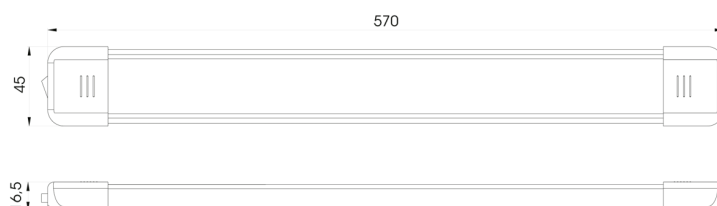

C2-80-257

Binnenverlichting | LED | wit | 12-24V

EAN: 5414184260047

Specificaties

Aansluiting	Open kabeleinde	Kleur lens	Opaal
Aantal LEDs	60	Lichtbron	LED
Afmetingen	570 mm x 45 mm x 16,5 mm	Lumen	1200
Afmetingen	570 mm x 45 mm x 16,5 mm	Schakelaar	Ja
Bestelbaar per	1	Type	Rechthoekig
Bevestiging	Opbouw	Verbruik 12V Amp	1 Amp
EMC	Ja	Verpakking	Wit doosje met etiket
EMC R10	Ja	Voeding	12V - 24V
Geleverd met	2 bevestigingsschroeven en dubbelzijdige tape	Watt	12 Watt
Gewicht (kg)	0,3 Kg		
Kelvin waarde	5000K-5500K		
Kleur	Wit		