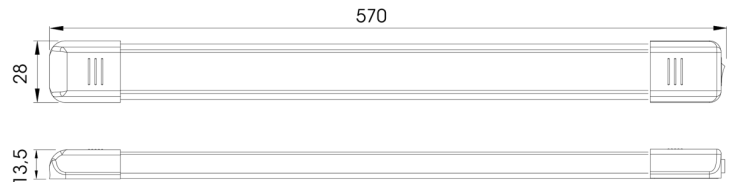

C2-80-157

Binnenverlichting | LED | wit | 12-24V

EAN: 5414184260016

## Specificaties

Aansluiting	Open kabeleinde	Kleur	Wit
Aantal LEDs	45	Kleur lens	Opaal
Afmetingen	570 mm x 28 mm x 13,5 mm	Lichtbron	LED
Bestelbaar per	1	Lumen	900
Bevestiging	Opbouw	Schakelaar	Ja
EMC	Ja	Type	Rechthoekig
EMC R10	Ja	Verbruik 12V Amp	9 Watt
Geleverd met	2 bevestigingsschroeven en dubbelzijdige tape	Verpakking	Wit doosje met etiket
Gewicht (kg)	0,2 Kg	Voeding	12V - 24V
Kelvin waarde	5000K-5500K	Watt	9 Watt