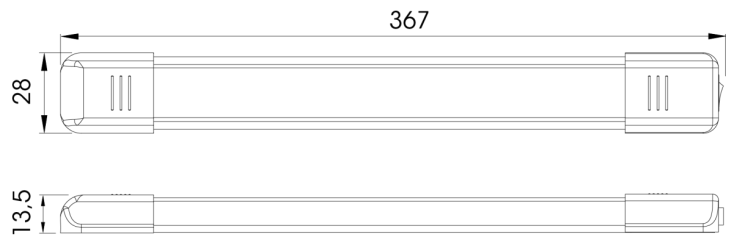

C2-80-137

Binnenverlichting | LED | wit | 12-24V

EAN: 5414184260009

## Specificaties

Aansluiting	Open kabeleinde	Kleur	Wit
Aantal LEDs	27	Kleur lens	Opaal
Afmetingen	367 mm x 28 mm x 13,5 mm	Lichtbron	LED
Bestelbaar per	1	Lumen	540
Bevestiging	Opbouw	Schakelaar	Ja
EMC	Ja	Type	Rechthoekig
EMC R10	Ja	Verbruik 12V Amp	0,45 Amp
Geleverd met	2 bevestigingsschroeven en dubbelzijdige tape	Verpakking	Wit doosje met etiket
Gewicht (kg)	0,13 Kg	Voeding	12V - 24V
Kelvin waarde	5000K-5500K	Watt	5,40 Watt