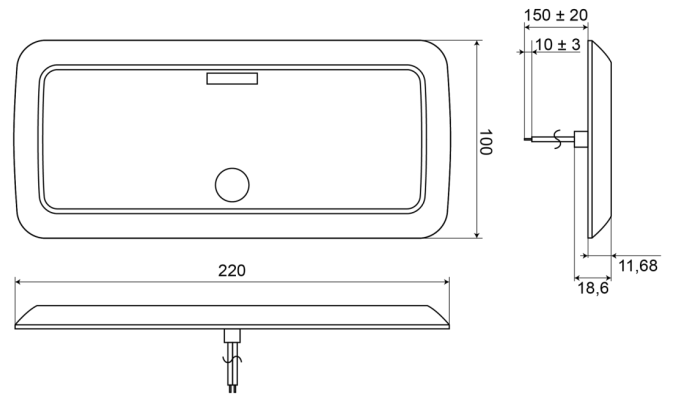

C2-64-DV

Binnenverlichting | LED | langwerpig | wit

EAN: 5414184550605

## Specificaties

Aansluiting	Open kabeleinde	Kleur lens	Opaal
Aantal LEDs	60	Lichtbron	LED
Afmetingen	220 mm x 100 mm x 12 mm	Schakelaar	Ja
Bevestiging	Opbouw	Type	Rechthoekig
Gewicht (kg)	0,18 Kg	Voeding	12V - 24V
Kleur	Wit	Watt	3,20 Watt