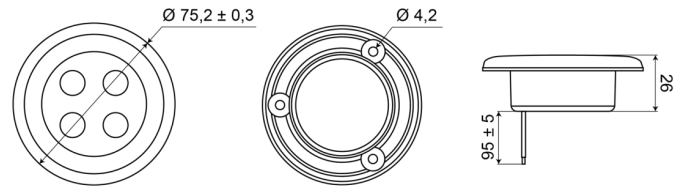

C2-63LED-W

Interieurverlichting | LED | rond | wit

EAN: 5414184550445

Specificaties

| | | | |
|----------------|-------------------------|------------|-----------------------|
| Aansluiting | Open kabeleinde | Hoogte mm | 7 mm |
| Aantal LEDs | 4 | Kleur | Wit |
| Bestelbaar per | 1 | Lichtbron | LED |
| Bevestiging | Inbouw | Schakelaar | Nee |
| Diameter mm | 75 mm | Type | Rond |
| Geleverd met | 4 bevestigingsschroeven | Verpakking | Wit doosje met etiket |
| Gewicht (kg) | 0,062 Kg | Voeding | 12V - 24V |