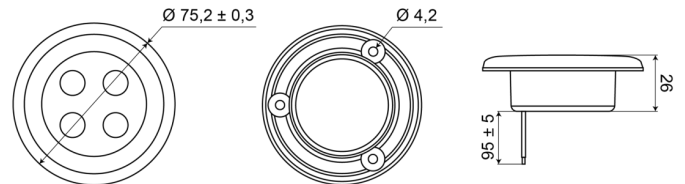

BINNENVERLICHTING

C2-63LED-W

Binnenverlichting | LED | rond | wit

EAN: 5414184550445

Specificaties

Aansluiting	Open kabeleinde	Hoogte mm	7 mm
Aantal LEDs	4	Kleur	Wit
Bestelbaar per	1	Lichtbron	LED
Bevestiging	Inbouw	Schakelaar	Nee
Diameter mm	75 mm	Type	Rond
Geleverd met	4 bevestigingsschroeven	Verpakking	Wit doosje met etiket
Gewicht (kg)	0,062 Kg	Voeding	12V - 24V