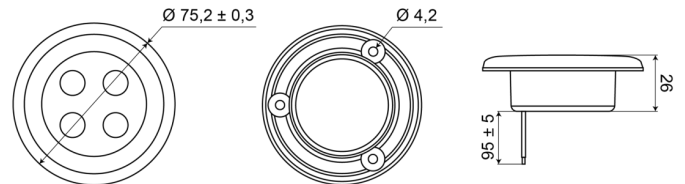

C2-63LED-B

Binnenverlichting | LED | wit | 12-24V

EAN: 5414184550414

Specificaties

Aansluiting	Open kabeleinde	Hoogte mm	7 mm
Aantal LEDs	4	Kleur	Wit
Bestelbaar per	1	Lichtbron	LED
Bevestiging	Inbouw	Schakelaar	Nee
Diameter mm	75 mm	Type	Rond
Geleverd met	3 bevestigingsschroeven	Verpakking	Wit doosje met etiket
Gewicht (kg)	0,062 Kg	Voeding	12V - 24V