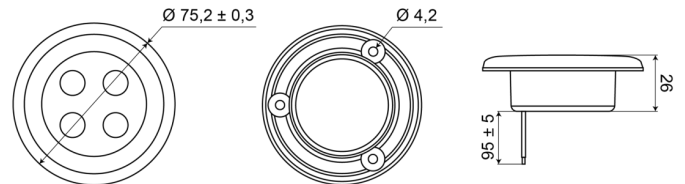

C2-63LED-A

Binnenverlichting | LED | rond | wit

EAN: 5414184550407

## Specificaties

Aansluiting	Open kabeleinde	Hoogte mm	7/26 mm
Aantal LEDs	4	Kleur	Wit
Bestelbaar per	1	Lichtbron	LED
Bevestiging	Inbouw	Schakelaar	Nee
Diameter mm	75 mm	Type	Rond
Geleverd met	3 bevestigingsschroeven	Verpakking	Wit doosje met etiket
Gewicht (kg)	0,062 Kg	Voeding	12V - 24V