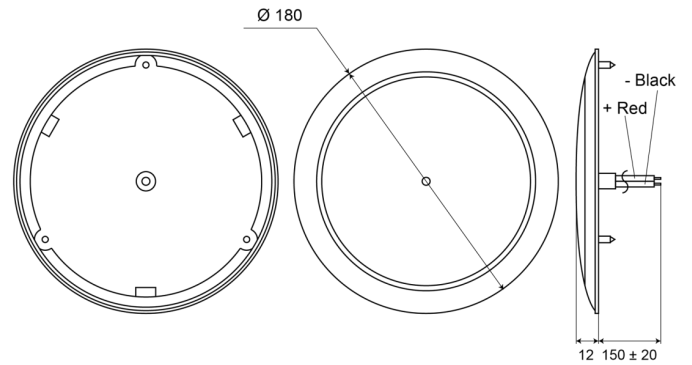

C2-62-DV

Binnenverlichting | LED | rond | wit

EAN: 5414184550612

## Specificaties

Aansluiting	Open kabeleinde	Kleur lens	Opaal
Aantal LEDs	68	Lichtbron	LED
Bestelbaar per	1	Schakelaar	Ja
Bevestiging	Opbouw	Type	Rond
Diameter mm	180 mm	Verpakking	Wit doosje met etiket
Geleverd met	3 bevestigingsschroeven	Voeding	12V - 24V
Gewicht (kg)	0,12 Kg	Watt	4 Watt
Hoogte mm	12 mm		
IP-graad	IP66		
Kleur	Wit		