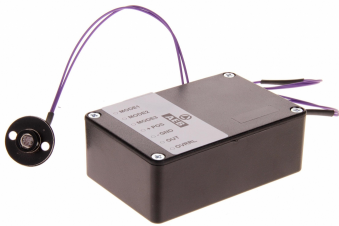

**AUTODIM-
24**

Dag/nacht module

EAN: 5414184001343

Specificaties

Bestelbaar per	1
EAN	5414184001343
Gewicht (kg)	0,070 Kg
Toepassing	Automatisch schakelen tussen dag en nacht
Type	Dag/nacht dim module
Voeding	24V