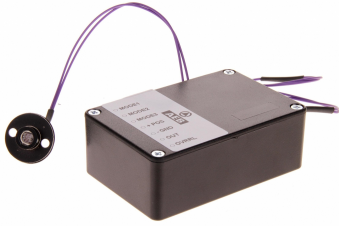

**AUTODIM-
12**

Dag/nacht module

EAN: 5414184001336

Specificaties

Bestelbaar per	1
EAN	5414184001336
Gewicht (kg)	0,067 Kg
Toepassing	Automatisch schakelen tussen dag- en nachtstand
Type	Dag/nacht dim module
Voeding	12V