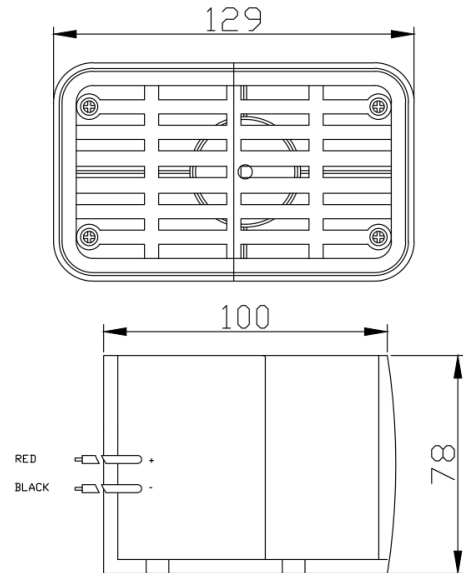

ACHTERUITRIJ-ALARMEN

ALERT70

Achteruitrij alarm | zelf regelend | met kabels | 87-107 db | white noise - witte ruis

EAN: 5414184187917

Specificaties

Aansluiting	Open kabeleinde	Gewicht (kg)	0,72 Kg
Afmetingen	129 mm x 78 mm x 100 mm	Goed om te weten	White noise
Bedrijfstemperatuur	-30°C / +60°C	Goed om te weten	Zuiver zwart opgiethars zonder toevoeging van zand.
Bestelbaar per	1	IP-graad	IP67
Bevestiging	Opbouw	Lengte kabel (m)	0,15 m
Decibel	87 db => 107 db	Voeding	12V - 80V
EMC	EMC R10	Watt	15 Watt
Eigenschappen	Met kabels		