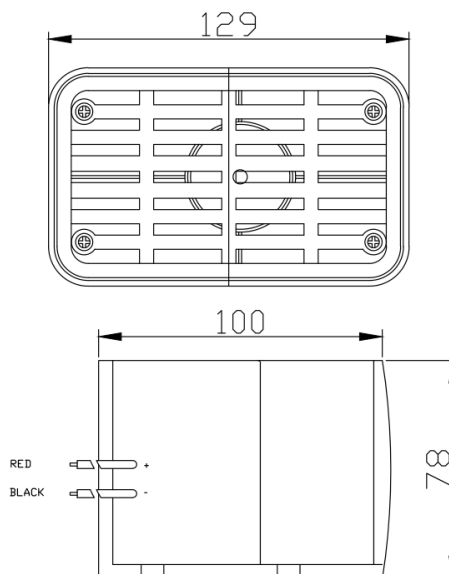

ACHTERUITRIJ-ALARMEN

ALERT70

Achteruitrij alarm, zelf regelend | met kabels | 87-107 db
| white noise

EAN: 5414184187917

Specificaties

Aansluiting	Open kabeleinde	Eigenschappen	Met kabels
Afmetingen	129 mm x 78 mm x 100 mm	Gewicht (kg)	0,72 Kg
Bedrijfstemperatuur	-30°C / +60°C	Goed om te weten	White noise
Bestelbaar per	1	IP-graad	IP67
Bevestiging	Opbouw	Lengte kabel (m)	0,15 m
Decibel	87 db => 107 db	Voeding	12V - 80V
EMC	EMC R10	Watt	15 Watt