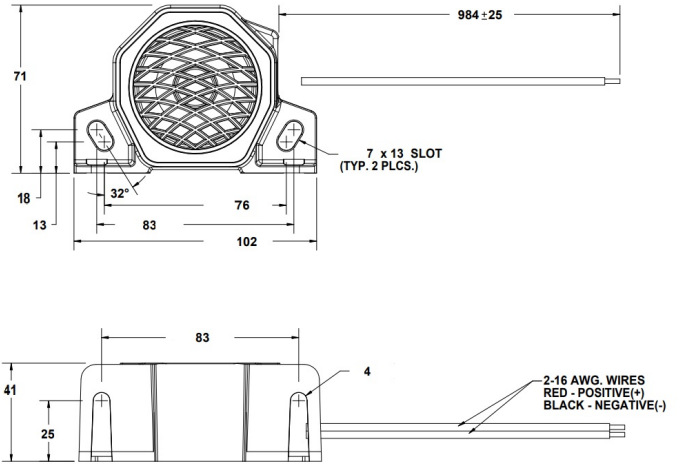

ACHTERUITRIJ-ALARMEN

ALERT60

Achteruitrij alarm | met kabels | 102 db

EAN: 5414184758803

Specificaties

Aansluiting	Open kabeleinde	EMC	EMC R10
Afmetingen	102 mm x 71 mm x 40 mm	Eigenschappen	Met kabels
Bestelbaar per	1	IP-graad	IP65
Bevestiging	Opbouw	Lengte mm	950 mm
Decibel	102 dB	Voeding	12V - 80V